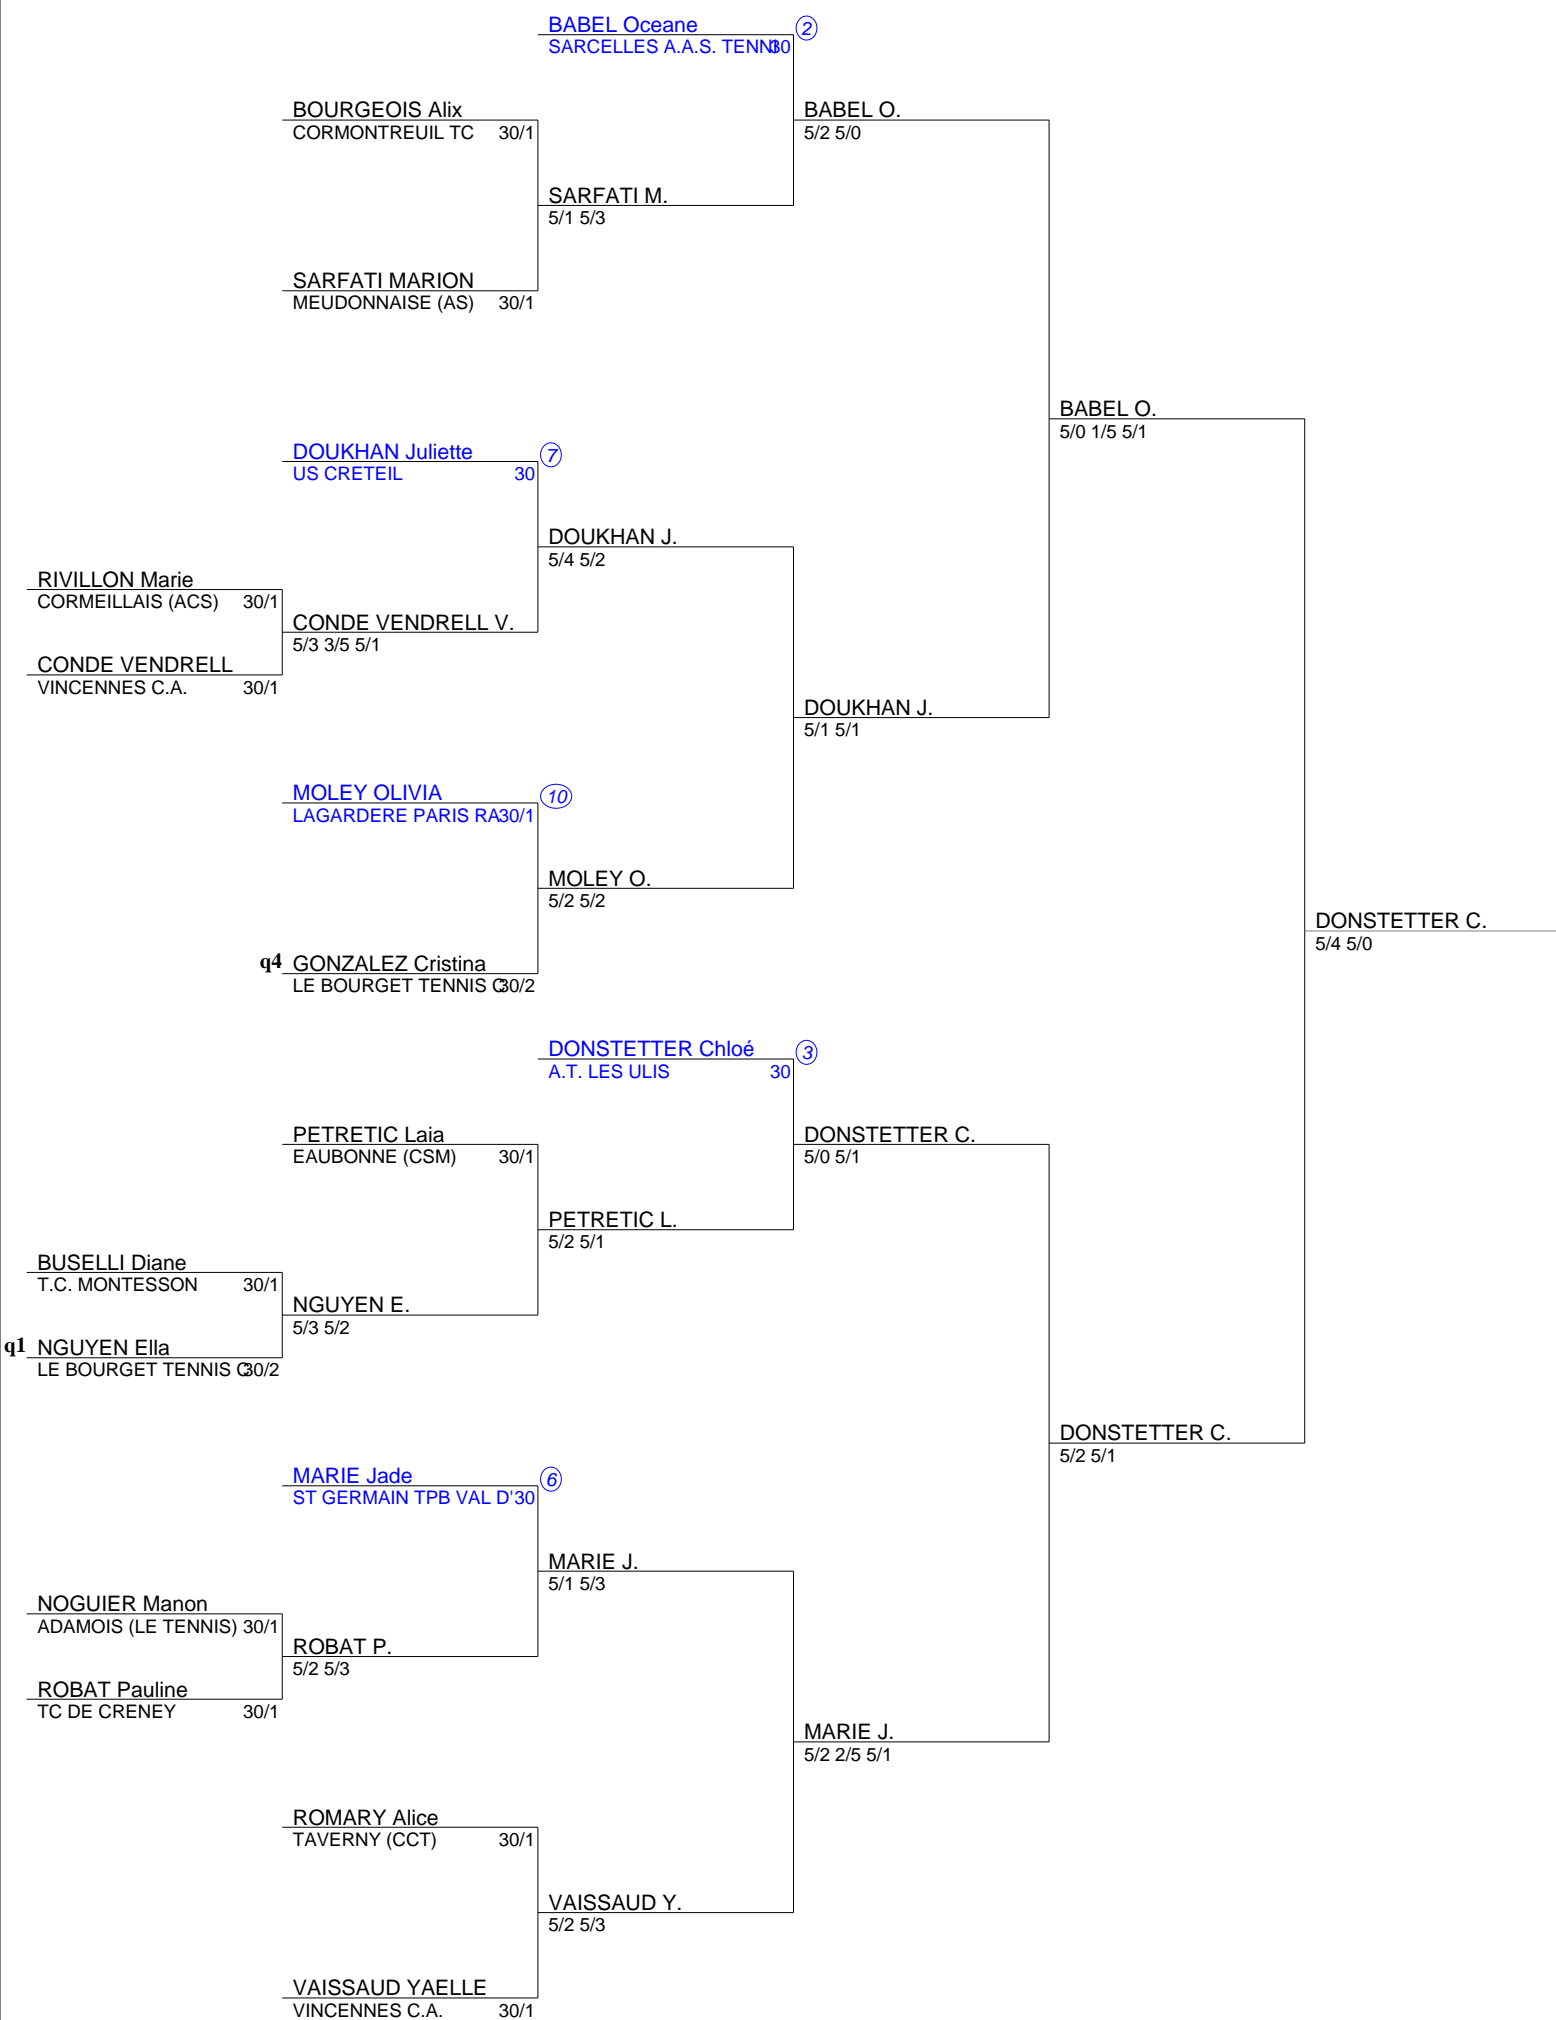

OPEN des 10/12
Simple Dames 10 ans
Tableau Final 10 ans Filles (Tableau 1)

FÉDÉRATION FRANÇAISE DE TENNIS

OPEN des 10/12
Simple Dames 10 ans
Tableau Final 10 ans Filles (Tableau 2)

FÉDÉRATION FRANÇAISE DE TENNIS

MONTREUIL Leina
U.S.O. ATHIS MONS 30/1

ELBAZ Eva
BOULOGNE BILLANCO 30/1

MONTREUIL L.
4/5 5/3 5/3

CHIARELLO Kim
JAMA MAISONS ALFORT 30 ⑤

CHIARELLO K.
5/3 5/3

NOEL Chloé
J.S. COULAINES 30/1

PESZYNSKI Sydj
LEVALLOIS SPORTING 30/1