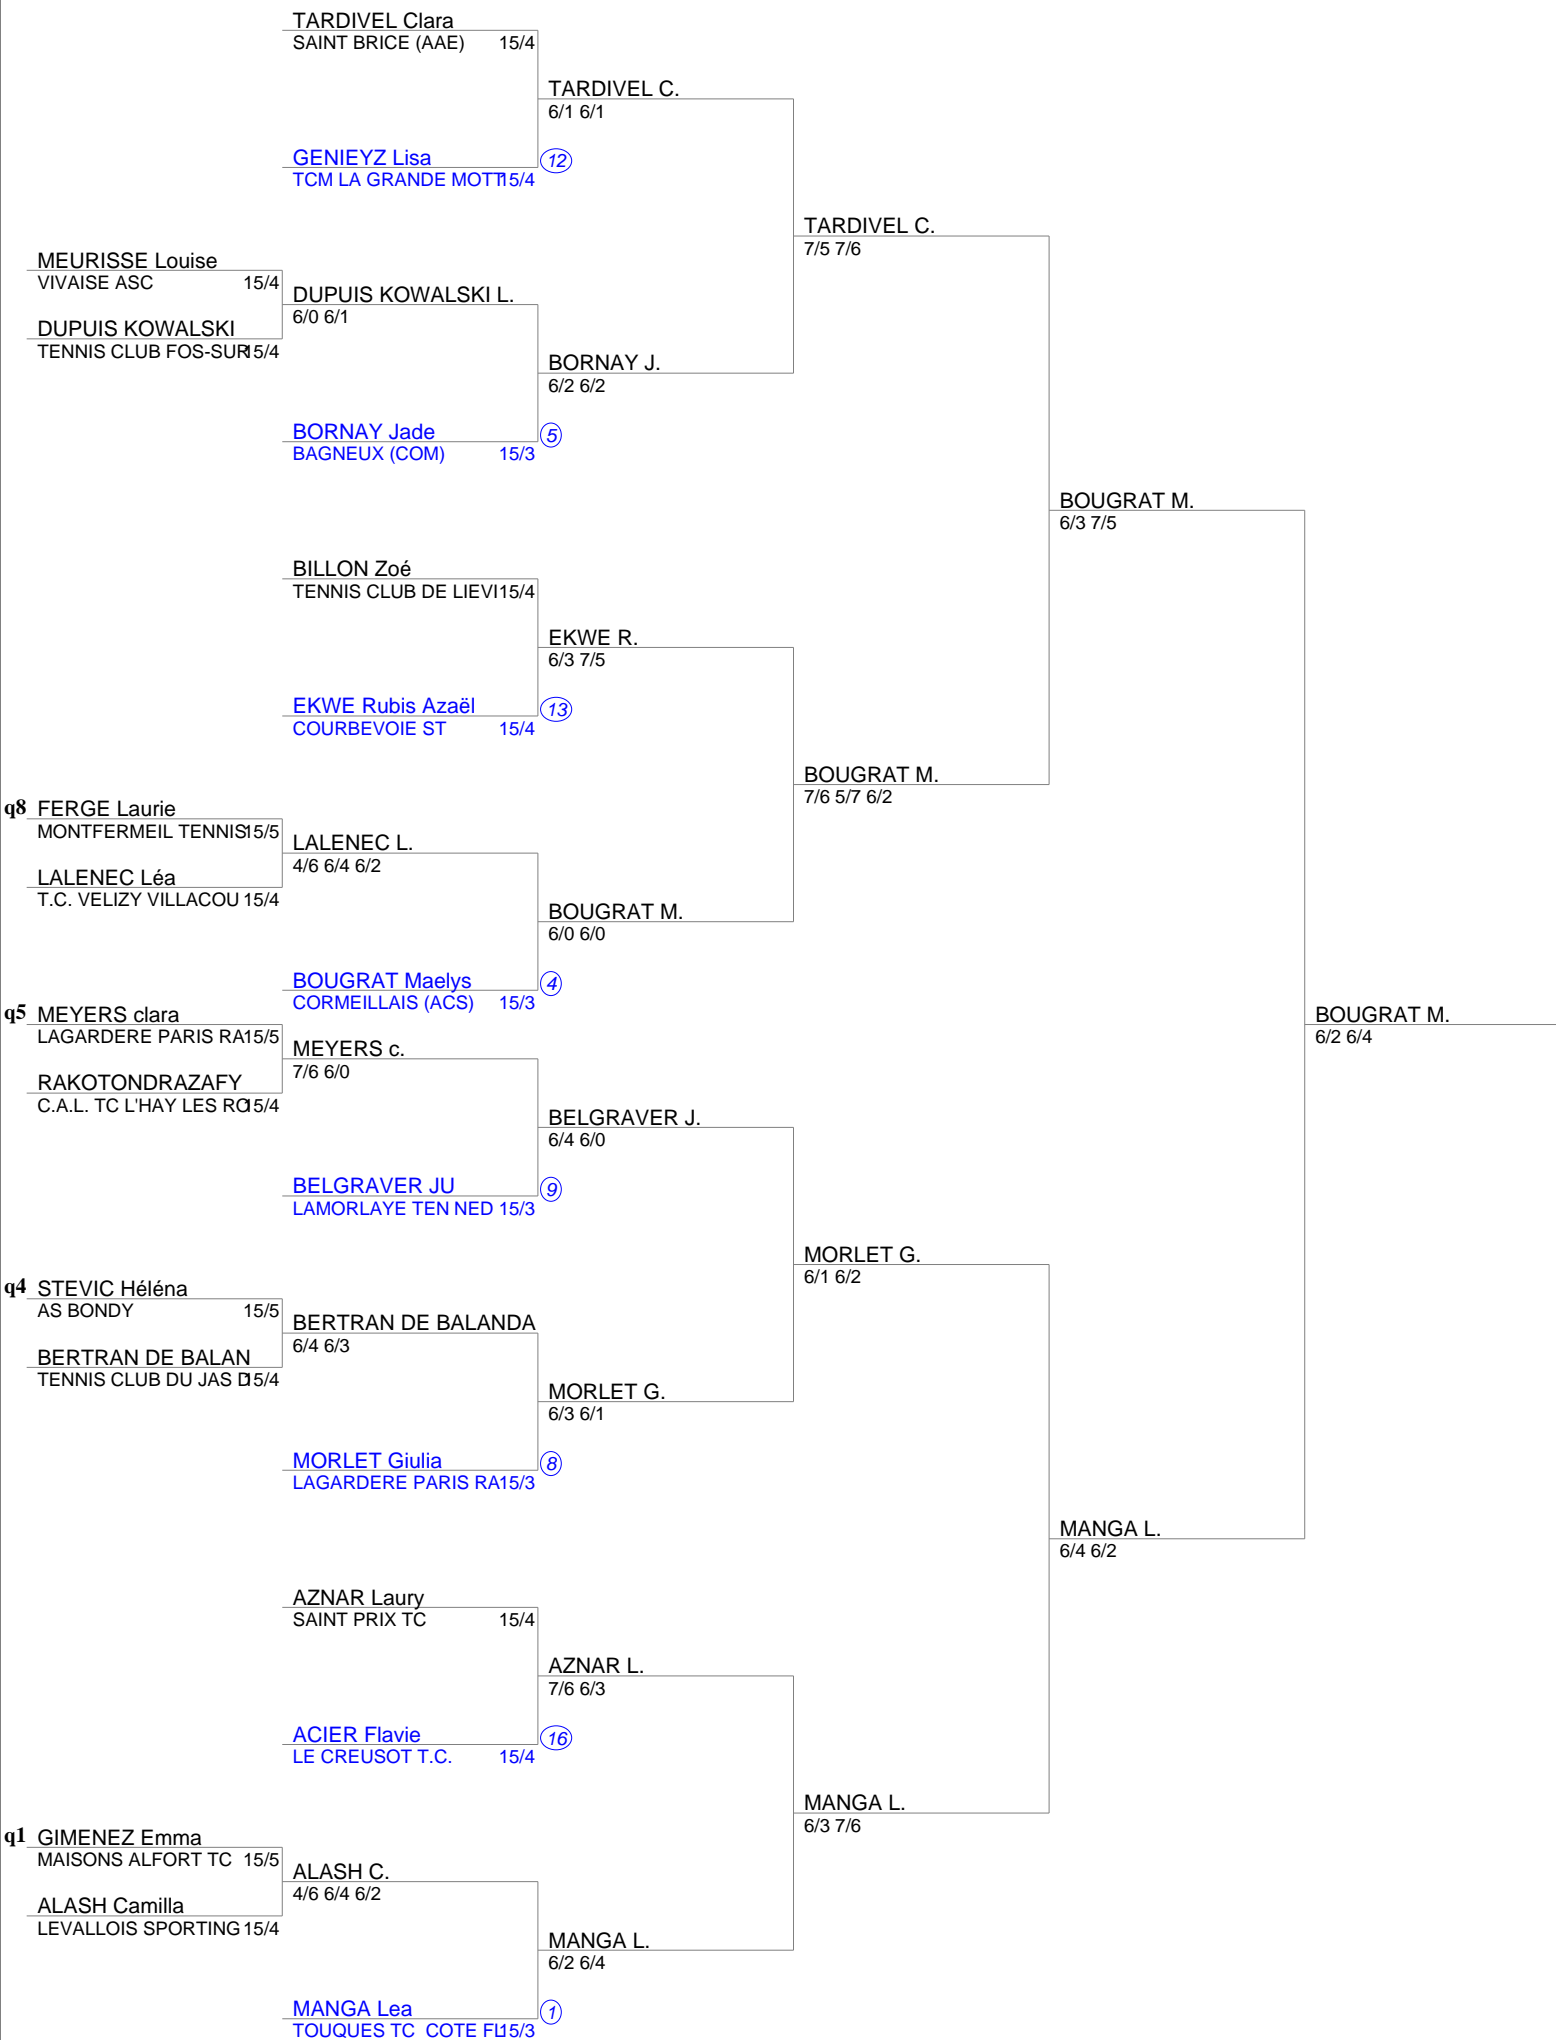

**GPJ 10/12 ans**  
**Simple Dames 11 ans**  
**Tableau Final Simple Dames 11 Filles (Tableau 1)**

FÉDÉRATION FRANÇAISE DE TENNIS

**GPJ 10/12 ans**  
**Simple Dames 11 ans**  
**Tableau Final Simple Dames 11 Filles (Tableau 2)**

GPJ 10/12 ans  
Simple Dames 11 ans  
Tableau Final Simple Dames 11 Filles (Tableau 3)

MORIN C.  
7/6(6) 6/1

MORIN C.  
7/6(6) 6/1

BOUGRAT M.  
6/2 6/4