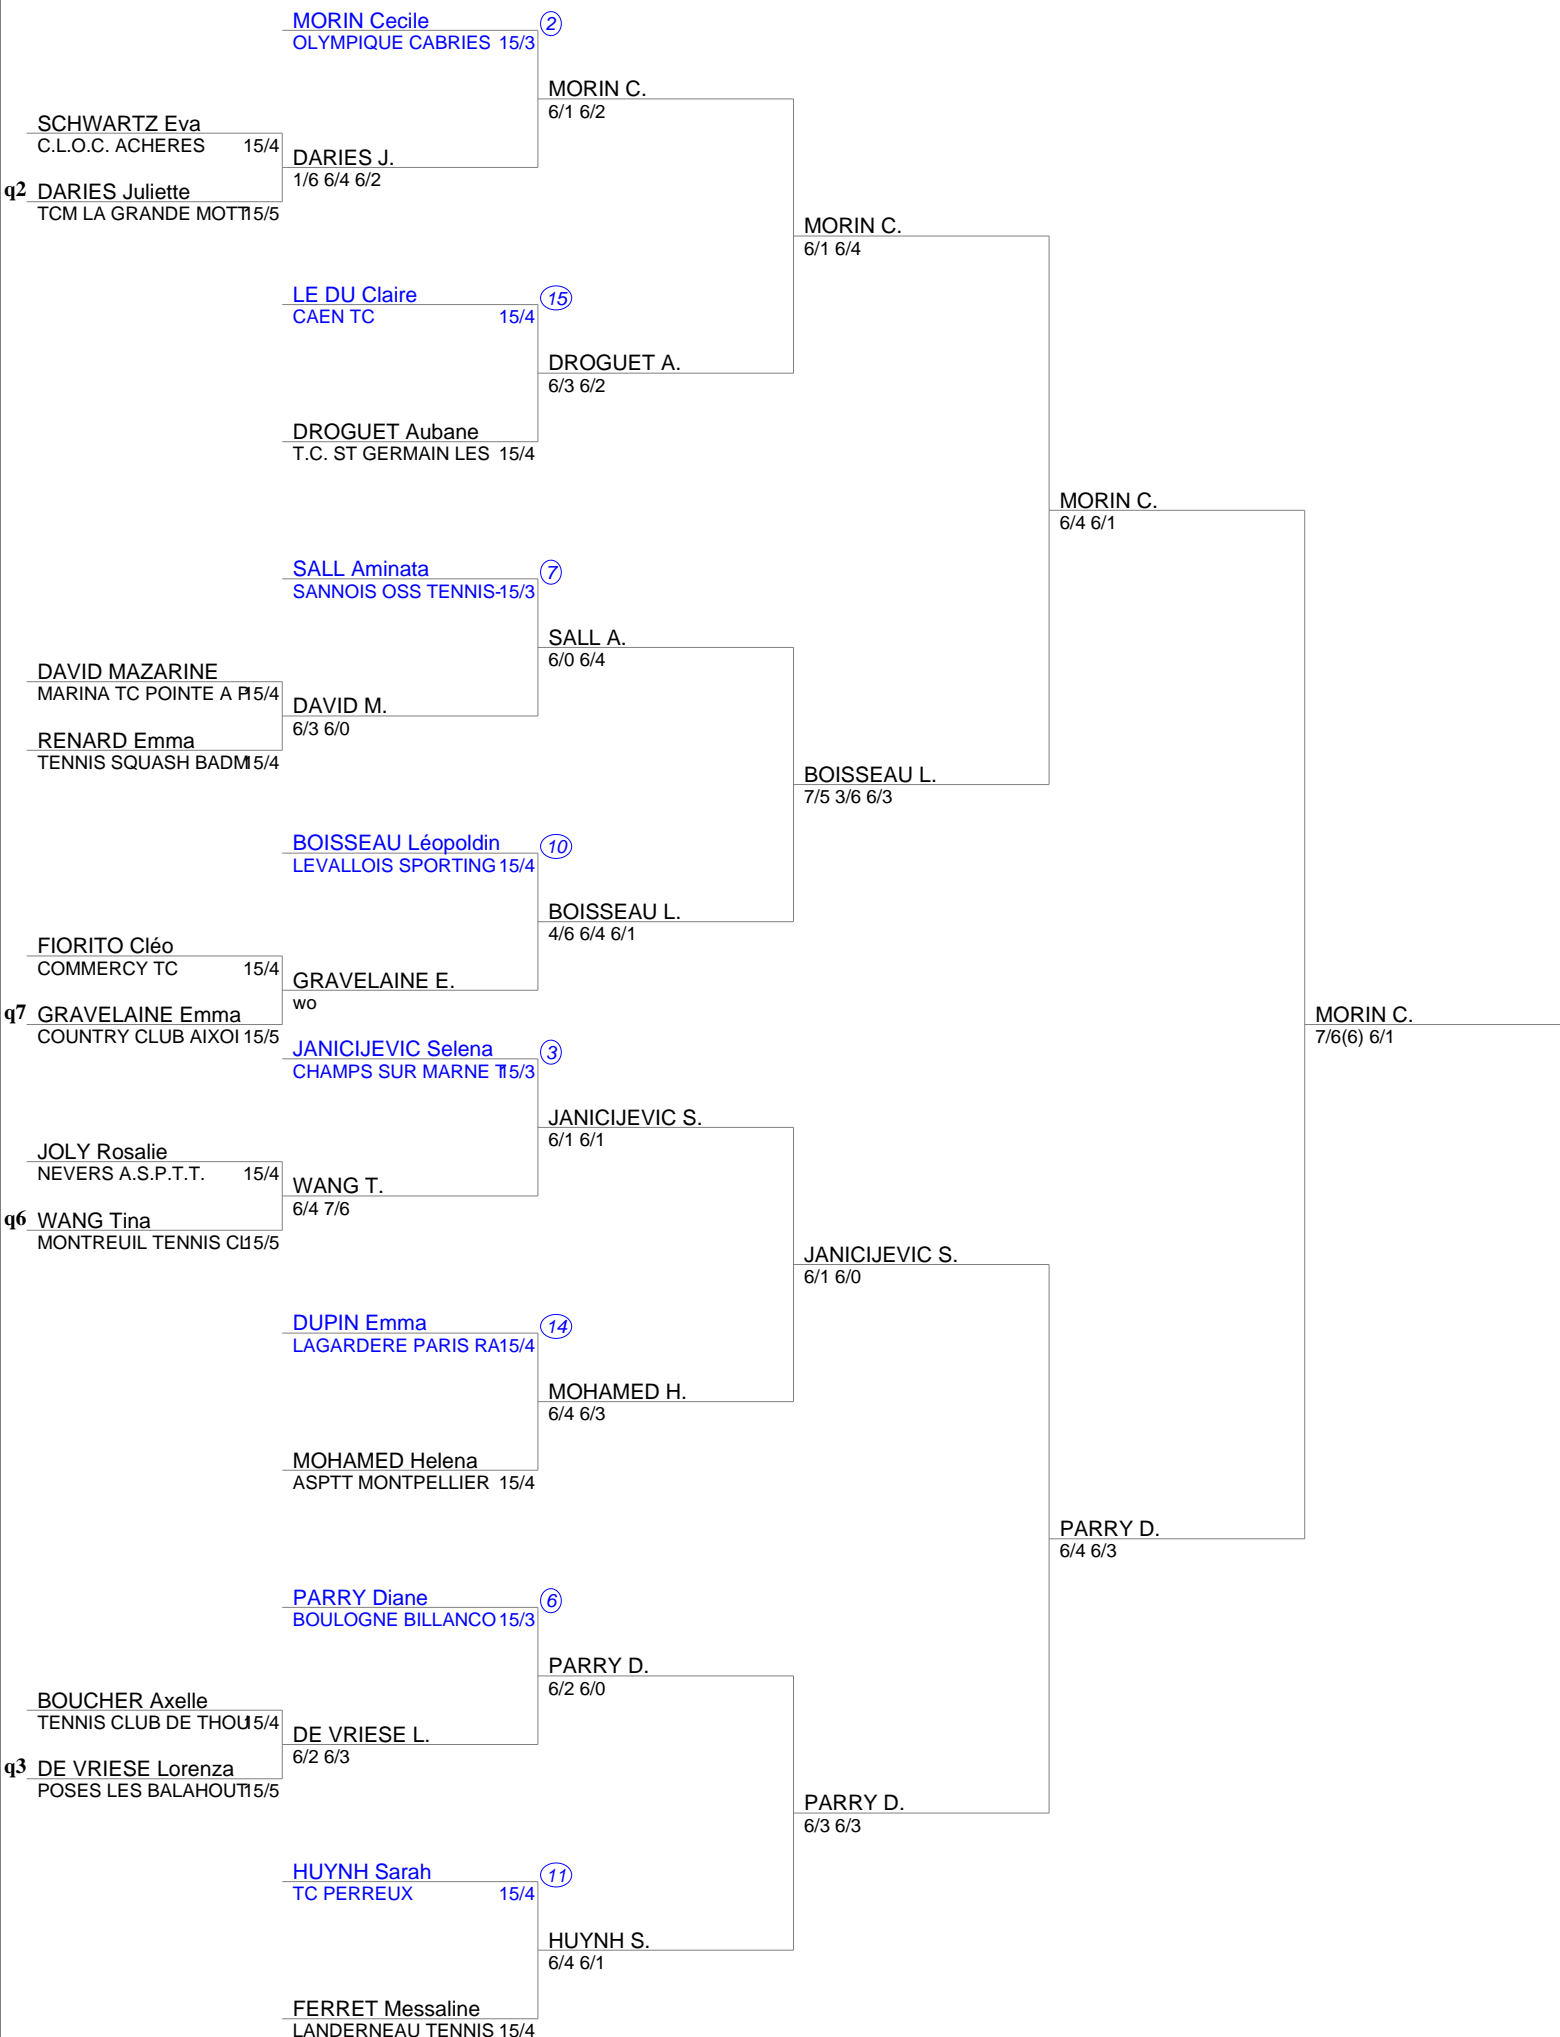

**GPJ 10/12 ans**  
**Simple Dames 11 ans**  
**Tableau Final Simple Dames 11 Filles (Tableau 1)**

FÉDÉRATION FRANÇAISE DE TENNIS

**GPJ 10/12 ans**  
**Simple Dames 11 ans**  
**Tableau Final Simple Dames 11 Filles (Tableau 2)**

GPJ 10/12 ans  
Simple Dames 11 ans  
Tableau Final Simple Dames 11 Filles (Tableau 3)

MORIN C.  
7/6(6) 6/1

MORIN C.  
7/6(6) 6/1

BOUGRAT M.  
6/2 6/4